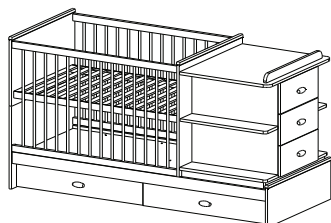

1150-0101	Fehér	Fehér	11 800,-

Szélesség: 140 cm
Mélység: 62 cm
Magasság: 14 cm