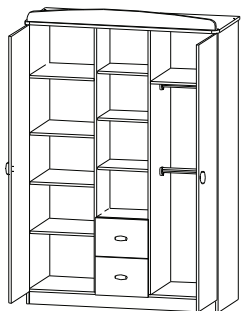

NELLI COLOR - KIFUTÓ BÚTORCSALÁD

Jellegrajz

Megnevezés, főméret

Cikkszám

Bútorlap szín

Díszítés szín

Bruttó ár

Sarokszekrény

Szélesség: 103 cm
Mélység: 103 cm
Magasság: 182 cm
Magasság motívummal: 192 cm

1413-1146	Európai juhar	Színes figurák	80 400,-
-----------	---------------	----------------	----------

3 osztású szekrény

Szélesség: 128 cm
Mélység: 54 cm
Magasság: 182 cm
Magasság motívummal: 192 cm