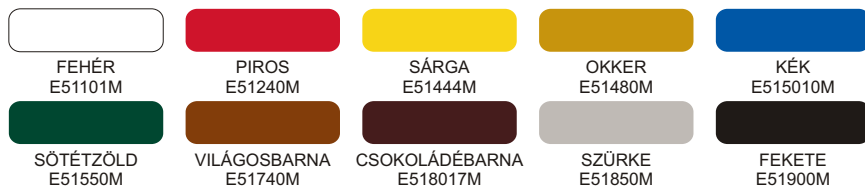

Köber Zománcfesték matt, gyorsan száradó

KIADÓSSÁG:

10-14 m²/liter

SZÁRADÁS:

1 óra

HÍGÍTÁS:

5-10% szintetikus

KISZERELÉS:

0,75 lit./2,5 lit.

A Köber Zománcfestékek gyors száradásukkal (fényes 10 óra, matt 1 óra) és nagy fedőképességükkel kiemelkednek a piaci szereplők közül. A fehér színből 20 literes kiszerelés is rendelhető.