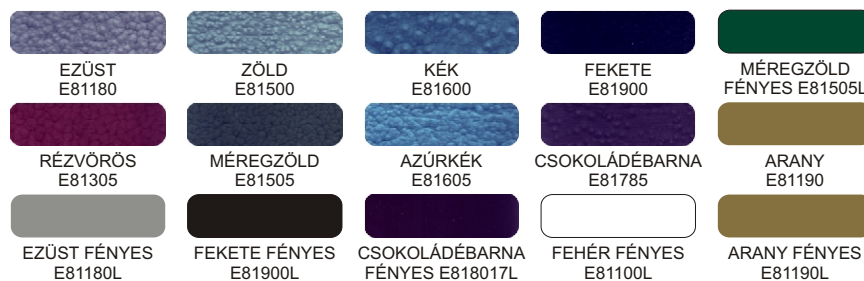

Köber Kalapácsolak

KIADÓSSÁG:
8-10 m²/liter

SZÁRADÁS:
6 óra

HÍGÍTÁS:
0-5% D810 hígító

KISZERELÉS:
0,75 liter/2,5 liter

A Köber Kalapácsolak kiváló minőségű, gyorsan száradó korróziógátló festék. Alapozó és fedőfesték egy termékben. Hosszan tartó védelmet biztosít a felületeknek. Kapható kalapácsolak hatású és fényes felülettel is. Rendkívül tartós bevonatot képez, mechanikai igénybevételnek jól ellenáll, ipari környezetben is megállja a helyét.